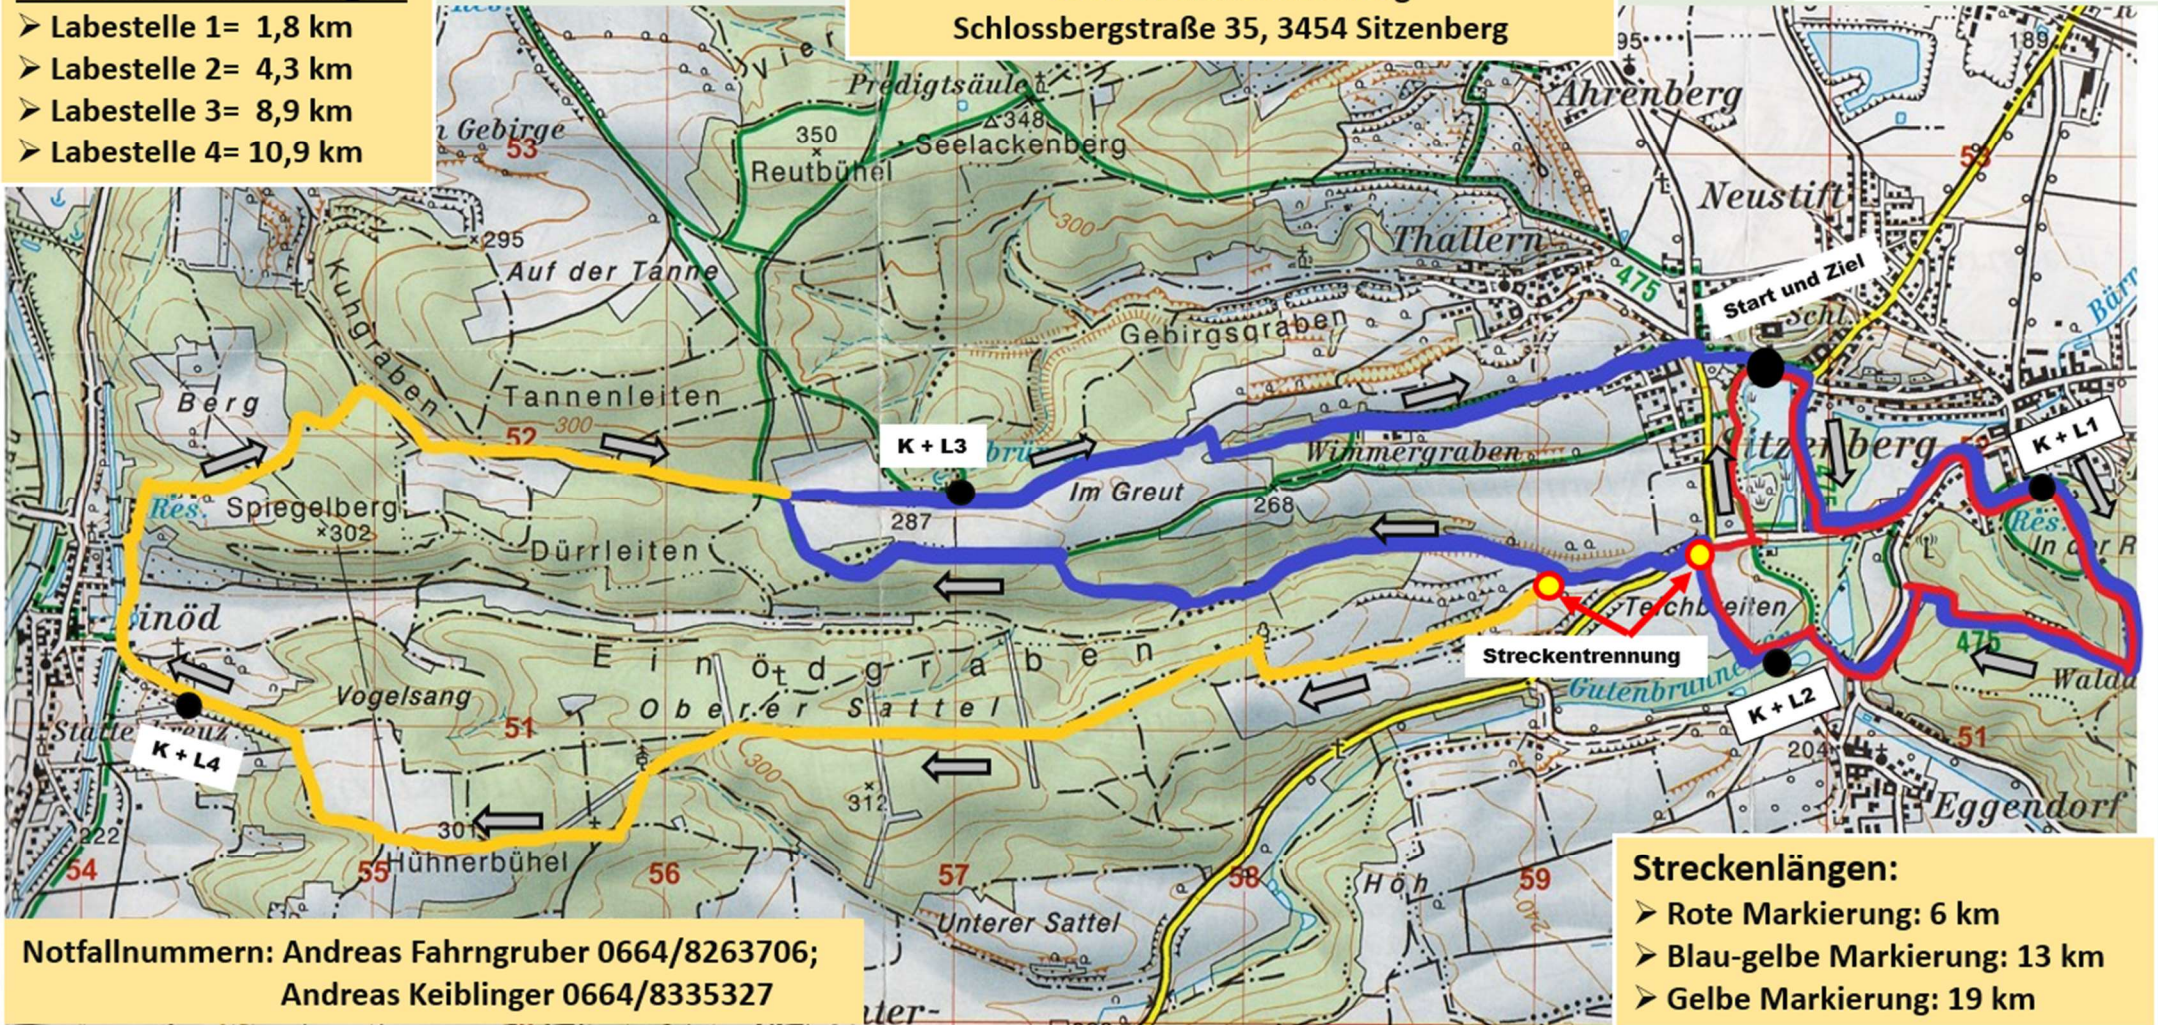

46.IVV-Fit Wandertag

Am Sonntag, den 3. September 2023
in Sitzenberg-Reidling

Labestellen -Entfernungen:

- Labestelle 1= 1,8 km
- Labestelle 2= 4,3 km
- Labestelle 3= 8,9 km
- Labestelle 4= 10,9 km

Start: FF Haus Sitzenberg
Schlossbergstraße 35, 3454 Sitzenberg

Streckenlängen:

- Rote Markierung: 6 km
- Blau-gelbe Markierung: 13 km
- Gelbe Markierung: 19 km

Notfallnummern: Andreas Fahrngruber 0664/8263706;
Andreas Keiblinger 0664/8335327